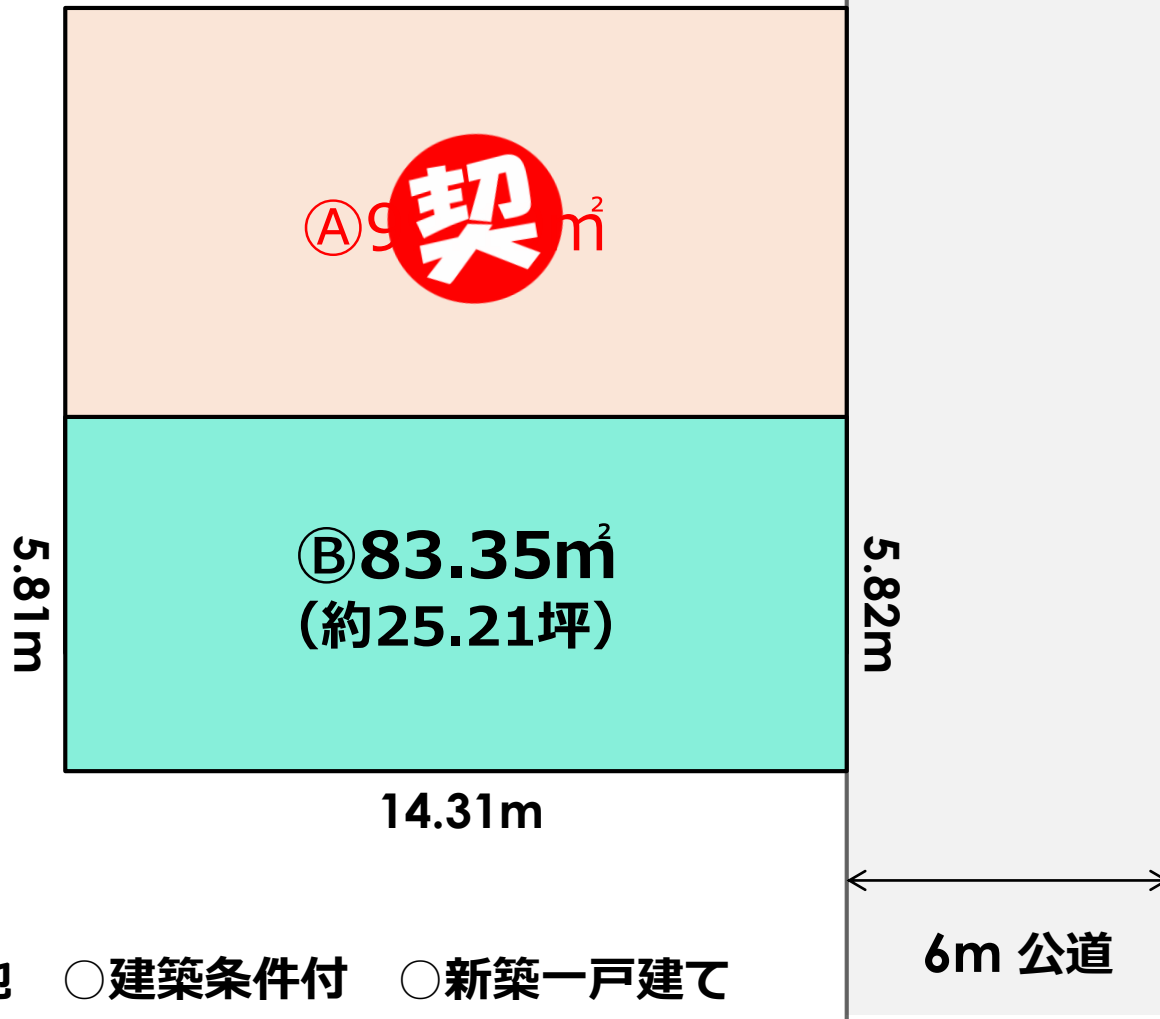

●所在：
大阪市平野区平野上町1丁目11-25（地番）より分筆

②号地

〔区画図〕

○現況：更地 ○建築条件付 ○新築一戸建て